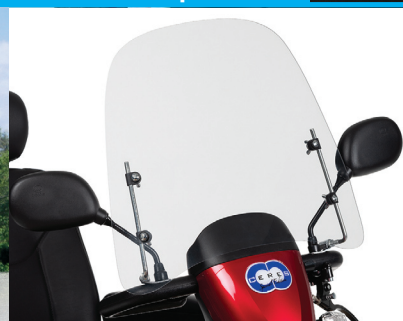

Pare-brise

Tous les accoudoirs sont repliables et amovibles et peuvent être personnalisé individuellement en largeur. Les systèmes du sièges peuvent être tourner à la position désirée pour entrer et sortir. *Le rayon d'action est calculé selon les normes européennes. Vitesse et rayon d'action peuvent dévier (ca. 15%). Modifications techniques réservées.

V E R M E I R E N